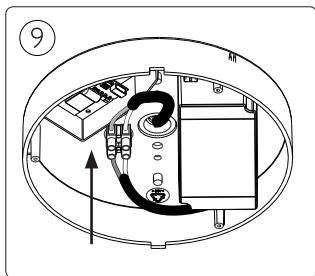

Manual de usuario

Incl.

 +  
1 x CR2450

Excl.

[www.meethue.com/getstarted](http://www.meethue.com/getstarted)

Signify  
I.B.R.S. / C.C.R.I. Numéro 10461  
5600 VB Eindhoven,  
the Netherlands  
☎00800-74454775