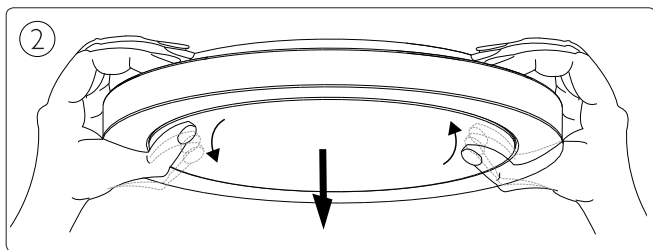

Manual de usuario

Incl.

 +  
1 x CR2450

Excl.

[www.meethue.com/getstarted](http://www.meethue.com/getstarted)

Signify  
I.B.R.S. / C.C.R.I. Numéro 10461  
5600 VB Eindhoven,  
the Netherlands  
☎00800-74454775