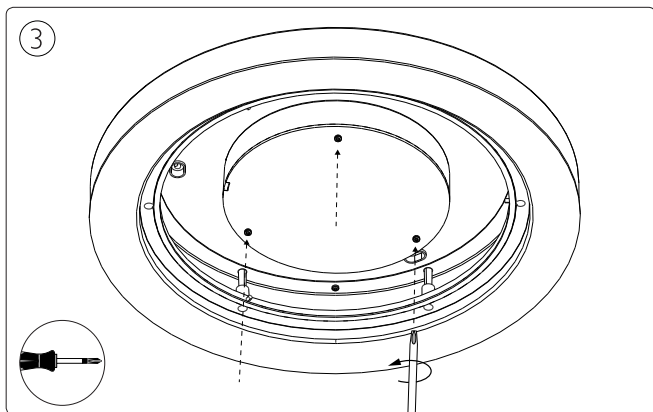

Manual de usuario

Incl.

 +  
1 x CR2450

Excl.

[www.meethue.com/getstarted](http://www.meethue.com/getstarted)

Signify  
I.B.R.S. / C.C.R.I. Numéro 10461  
5600 VB Eindhoven,  
the Netherlands  
☎00800-74454775