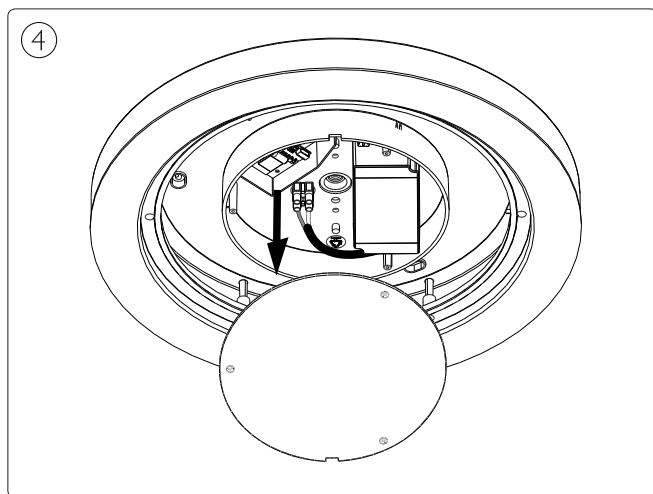

Manual de usuario

Incl.

 +  
1 x CR2450

Excl.

[www.meethue.com/getstarted](http://www.meethue.com/getstarted)

Signify  
I.B.R.S. / C.C.R.I. Numéro 10461  
5600 VB Eindhoven,  
the Netherlands  
☎00800-74454775