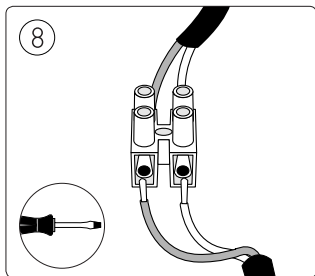

Manual de usuario

Incl.

 +  
1 x CR2450

Excl.

[www.meethue.com/getstarted](http://www.meethue.com/getstarted)

Signify  
I.B.R.S. / C.C.R.I. Numéro 10461  
5600 VB Eindhoven,  
the Netherlands  
☎00800-74454775