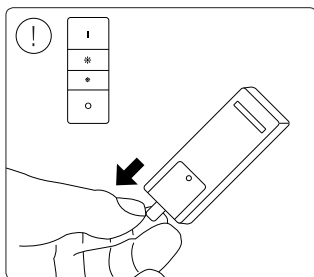

Manual de usuario

Incl.

 +  
1 x CR2450

Excl.

[www.meethue.com/getstarted](http://www.meethue.com/getstarted)

Signify  
I.B.R.S. / C.C.R.I. Numéro 10461  
5600 VB Eindhoven,  
the Netherlands  
☎00800-74454775