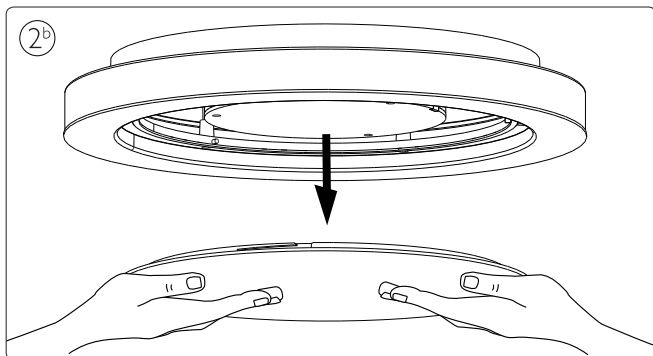

Manual de usuario

Incl.

 +  
1 x CR2450

Excl.

[www.meethue.com/getstarted](http://www.meethue.com/getstarted)

Signify  
I.B.R.S. / C.C.R.I. Numéro 10461  
5600 VB Eindhoven,  
the Netherlands  
☎00800-74454775