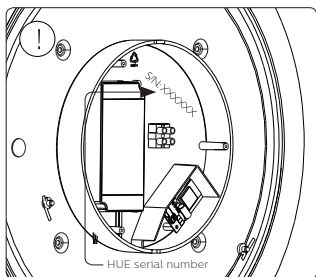

Manual de usuario

Incl.

 +  
1 x CR2450

Excl.

[www.meethue.com/getstarted](http://www.meethue.com/getstarted)

Signify  
I.B.R.S. / C.C.R.I. Numéro 10461  
5600 VB Eindhoven,  
the Netherlands  
☎00800-74454775