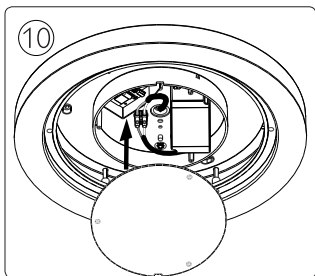

Manual de usuario

Incl.

 +  
1 x CR2450

Excl.

[www.meethue.com/getstarted](http://www.meethue.com/getstarted)

Signify  
I.B.R.S. / C.C.R.I. Numéro 10461  
5600 VB Eindhoven,  
the Netherlands  
☎00800-74454775