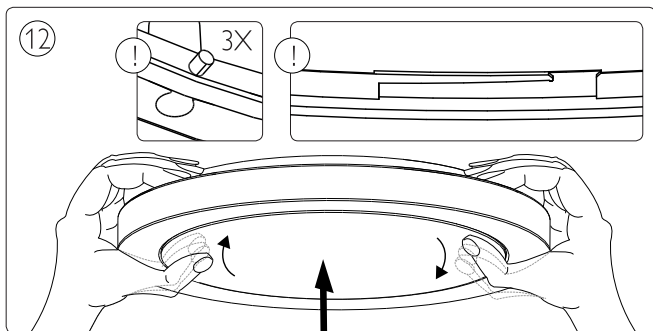

Manual de usuario

Incl.

 +  
1 x CR2450

Excl.

[www.meethue.com/getstarted](http://www.meethue.com/getstarted)

Signify  
I.B.R.S. / C.C.R.I. Numéro 10461  
5600 VB Eindhoven,  
the Netherlands  
☎00800-74454775