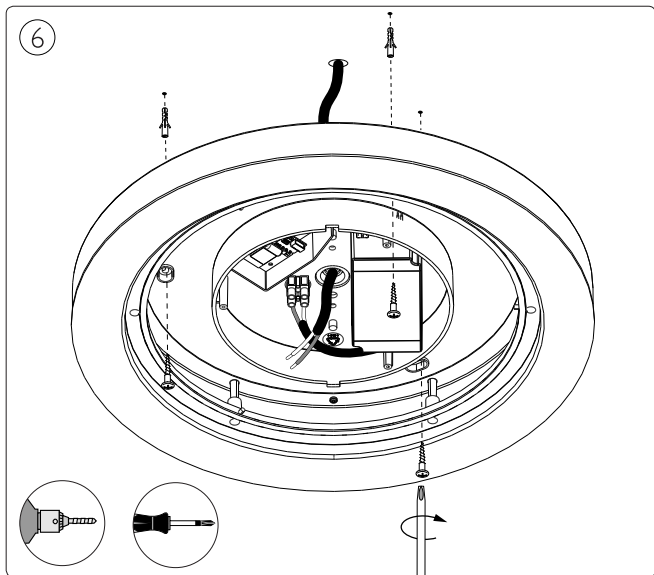

Manual de usuario

Incl.

 +  
1 x CR2450

Excl.

[www.meethue.com/getstarted](http://www.meethue.com/getstarted)

Signify  
I.B.R.S. / C.C.R.I. Numéro 10461  
5600 VB Eindhoven,  
the Netherlands  
☎00800-74454775