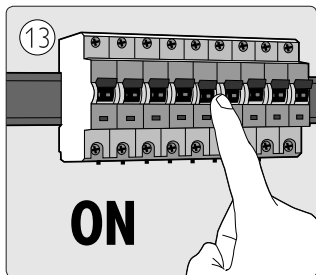

Manual de usuario

Incl.

 +  
1 x CR2450

Excl.

[www.meethue.com/getstarted](http://www.meethue.com/getstarted)

Signify  
I.B.R.S. / C.C.R.I. Numéro 10461  
5600 VB Eindhoven,  
the Netherlands  
☎00800-74454775