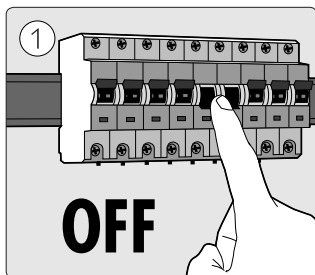

Manual de usuario

Incl.

 +  
1 x CR2450

Excl.

[www.meethue.com/getstarted](http://www.meethue.com/getstarted)

Signify  
I.B.R.S. / C.C.R.I. Numéro 10461  
5600 VB Eindhoven,  
the Netherlands  
☎00800-74454775