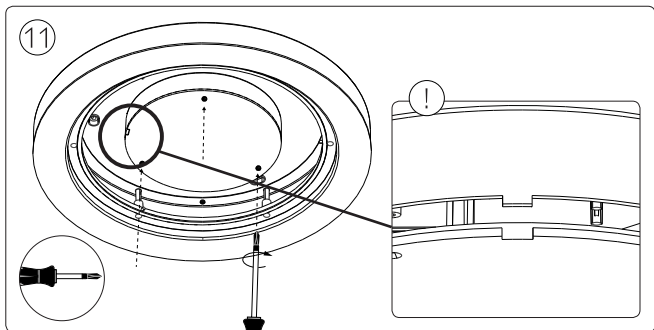

Manual de usuario

Incl.

 +  
1 x CR2450

Excl.

[www.meethue.com/getstarted](http://www.meethue.com/getstarted)

Signify  
I.B.R.S. / C.C.R.I. Numéro 10461  
5600 VB Eindhoven,  
the Netherlands  
☎00800-74454775