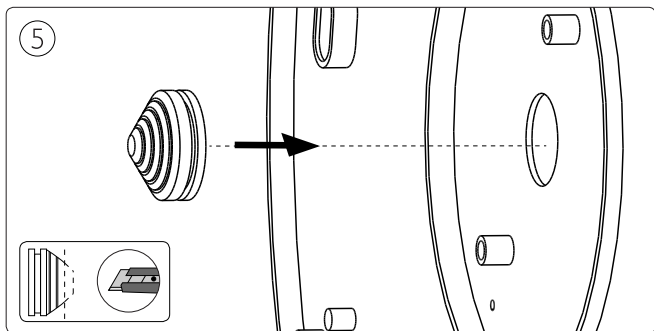

Manual de usuario

Incl.

 +  
1 x CR2450

Excl.

[www.meethue.com/getstarted](http://www.meethue.com/getstarted)

Signify  
I.B.R.S. / C.C.R.I. Numéro 10461  
5600 VB Eindhoven,  
the Netherlands  
☎00800-74454775