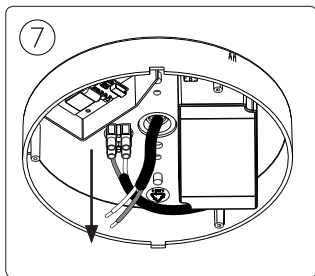

Manual de usuario

Incl.

 +  
1 x CR2450

Excl.

[www.meethue.com/getstarted](http://www.meethue.com/getstarted)

Signify  
I.B.R.S. / C.C.R.I. Numéro 10461  
5600 VB Eindhoven,  
the Netherlands  
☎00800-74454775