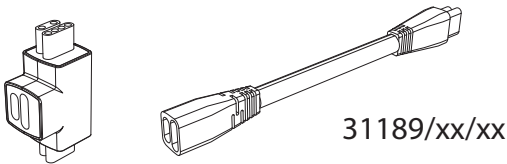

Below accessory not include in product:
以下附件不包含在产品内，需要另外购买：