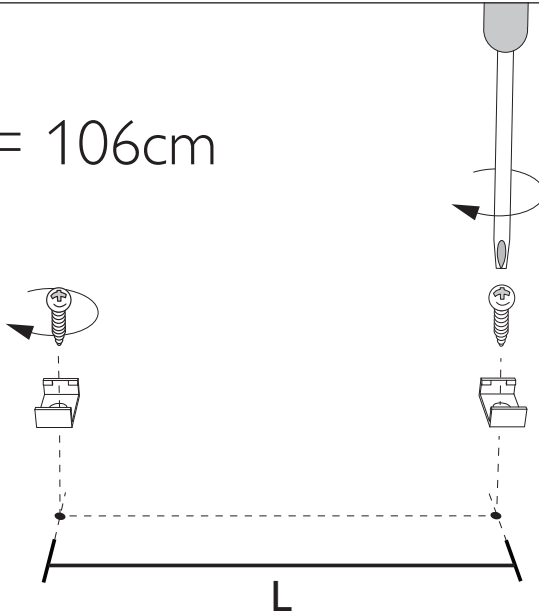

产品不可安装在浴室中，尤其不能在指定区域内。

Up lighting only.

发光朝上。

PHILIPS

31184/xx/xx:

1

L = 106cm

2