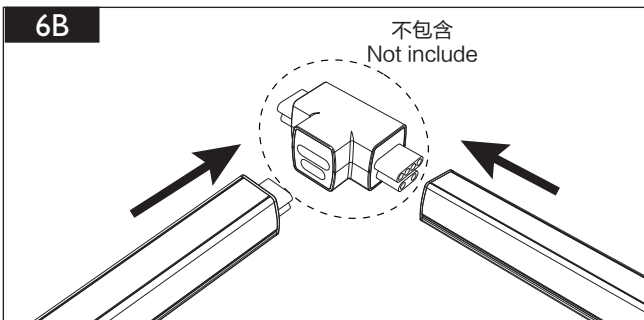

Below accessory not include in product:
以下附件不包含在产品内，需要另外购买：