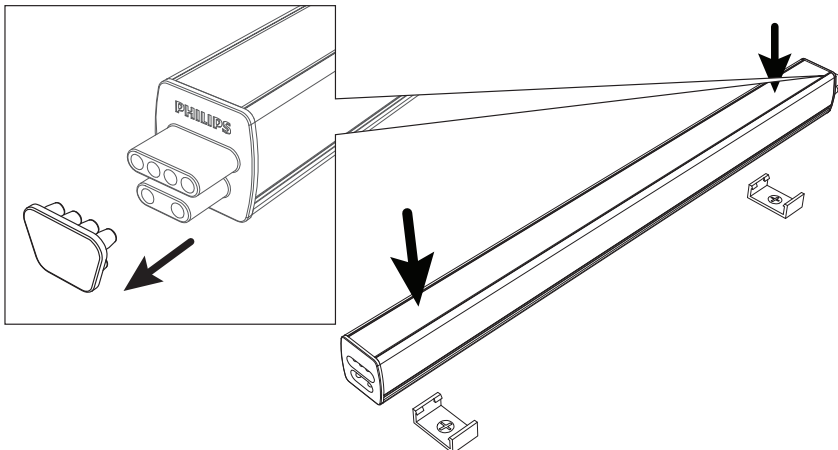

产品不可安装在浴室中，尤其不能在指定区域内。

Up lighting only.

发光朝上。

PHILIPS

31184/xx/xx:

1

L = 106cm

2