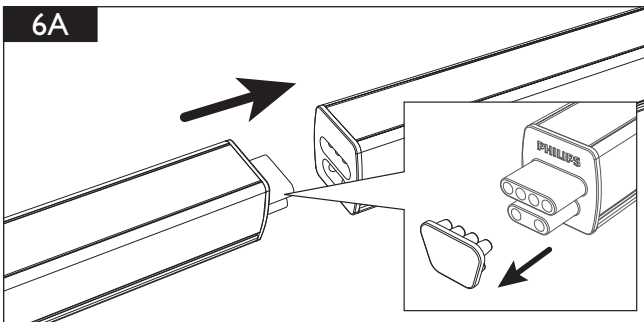

PHILIPS

Below accessory not include in product:
以下附件不包含在产品内，需要另外购买：