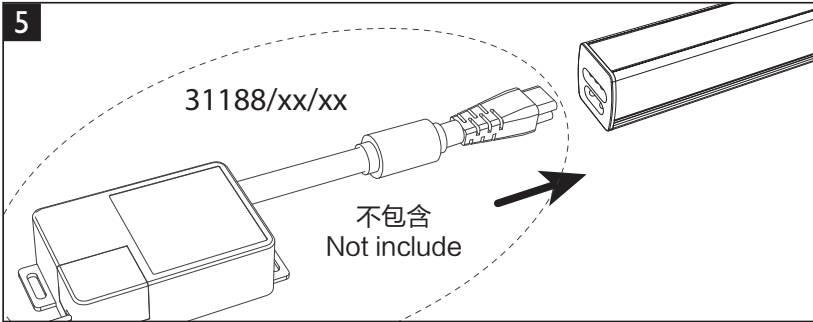

PHILIPS

Below accessory not include in product:
以下附件不包含在产品内，需要另外购买：